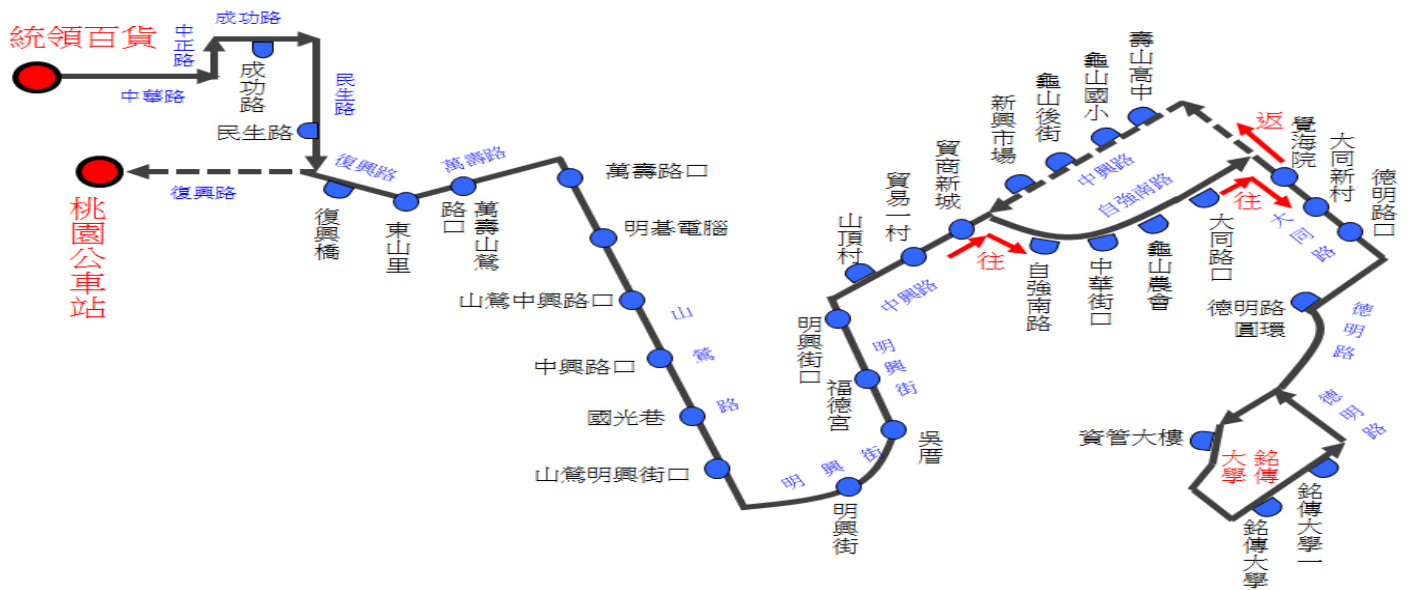

桃園客運行經成功校區短程運輸交通車時刻表

德明路客處 口桃客 站牌處	德明路 61號 鼎紅休 閒小舖	學生汽 車停 車場入 口	社科 大樓	資管 大樓	設計 大樓	郵政 代辦所	德明路客處 口桃客 站牌處	備考
08:55	08:56	08:58	09:00 到 09:10 離	09:15	09:17	09:19	09:22	本班次 採校 區、校外 循環路 線行駛
09:55	09:56	09:58	10:00 到 10:10 離	10:15	10:17	10:19	10:22	
11:55	11:56	11:58	12:00 到 12:10 離	12:15	12:17	12:19	12:22	本班次 循137公 車路 線開 往桃 園火 車站
12:45	12:46	12:48	12:50 到 13:00 離	13:05	13:07	13:09	13:12	
15:35	15:36	15:38	15:40 到 15:50 離	15:55	15:57	15:59	16:02	
備註	1.巡迴車到社科大樓後，於室外籃球場暫停10分鐘，再行發車。 2.車資： (1)學生汽車停車場入口、社科大樓、資管大樓、設計大樓、郵政代辦所等校區內上、下車，一律投幣新台幣10元。 (2)若乘車途中有進、出校門，則依137公車計費方式刷卡或投幣(票價18元)							

市區公車

►桃園客運 137 路

桃園客運 137路「桃園-銘傳大學」市區公車路線圖

發車時間為平常日 05:45-22:20、例假日 06:00-22:20，約 15-25 分一班車。

如遇任何問題請電(03)361-8365 桃園公車站。

承辦人：桃園行政處總務組 吳惠子 分機 3732